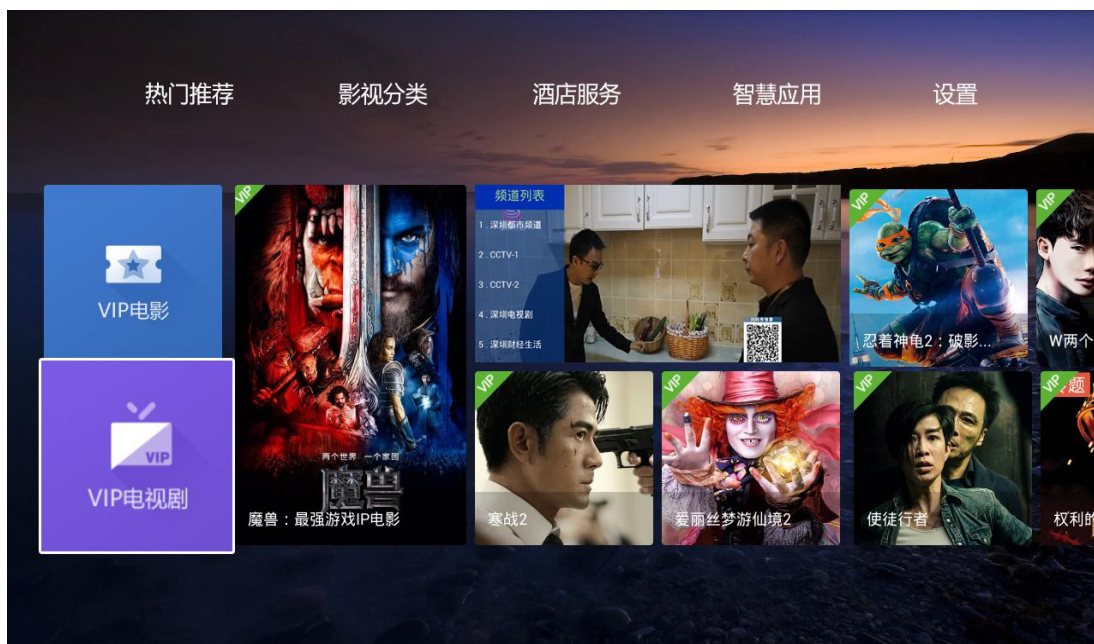

产品简介

Q1 是一款维盟智能 WIFI 路由机顶盒，是基于 Android 操作系统，搭载了 Wayos 独有系统的机顶盒（电视盒），内置路由功能，默认 AP 模式，支持无线功能，一机多用。除了具备传统的电视盒看电视和视频功能，智能机顶盒可配合维盟融合网关，为酒店和公寓环境定制开机模块，直播系统，视频点播，酒店服务，智慧应用等功能。

功能特色

自定义页面

可自定义欢迎界面，以及背景音乐，增加营销能力，提升品牌关注度

● 酒店 IPTV 平台主页

IPTV 首页功能展示 (直播,视频点播,酒店服务,智慧应用,其它设置等)基础视频服务:集成互联网媒体内容,包括电视看点(直播),电影、电视剧、综艺、动漫、体育等视频点播;同时,具备酒店自制媒体频道,满足酒店自办节目需求。

● 电视直播

可通过后台对节目进行分组和节目进行重排;让您不错过任何精彩节目画面;切台速度平均不超过 2s, 所有画面清晰稳定。

● 视频直播

支持免费和收费电影点播功能.热门电影推荐.实现“想看什么就看什么,想什么时候看就什么时候看”的人性化服务.影片播放过程中,可以使用拖动进度条、暂停、切换字幕、切换音轨等功能。中途退出影片播放,系统会自动记录播放时间,在下次进入播放该影片后会提醒继续播放或重新从头播放。