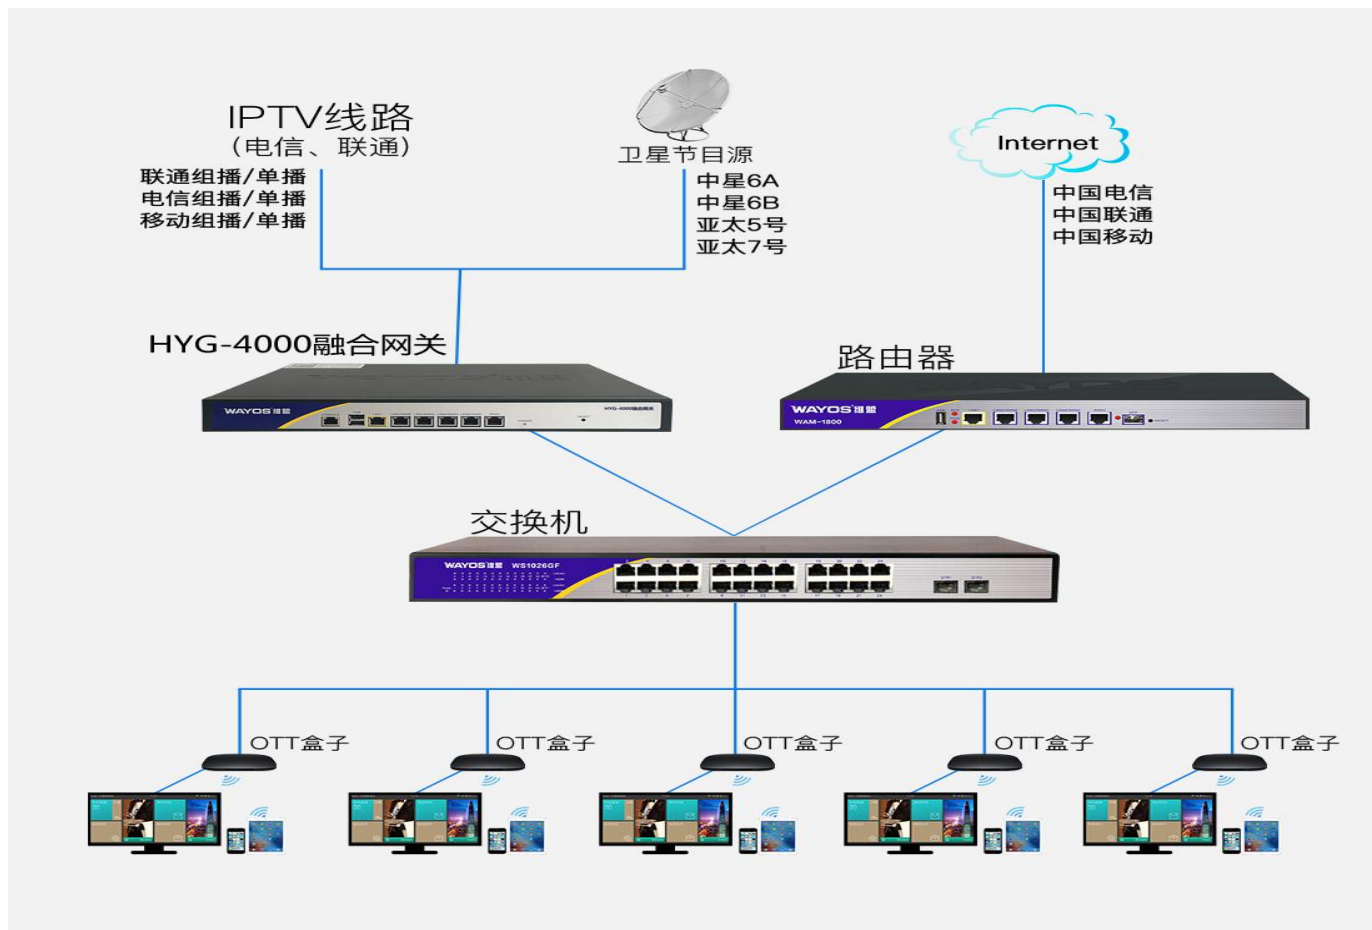

拓扑图

版权声明

维盟科技©2017

维盟科技版权所有，并保留对本手册及本声明的一切权利。

未得到维盟科技的书面许可，任何人不得以任何方式或形式对本手册内的任何部分进行复制、摘录、备份、修改、传播、翻译成其他语言、将其全部或部分用于商业用途。

联系方式

地址：深圳市龙华新区东环一路油松商务大厦 18 楼

邮编：518109

电话：4006-12580-5

周一至周日：09:00-22:00