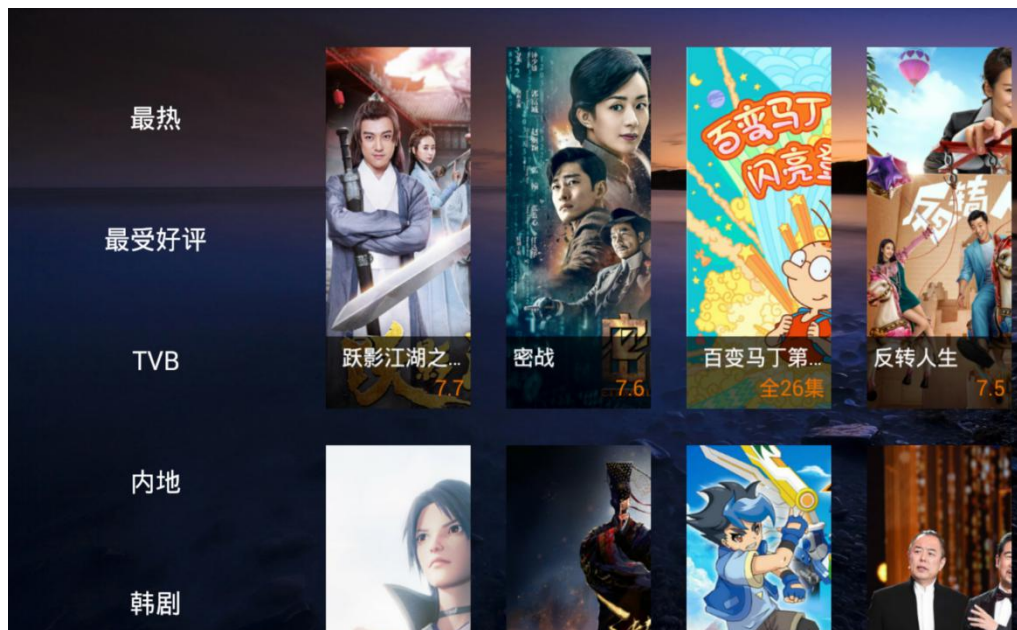

● 酒店 IPTV 平台主页

IPTV 首页功能展示 (直播,视频点播,酒店服务,智慧应用,其它设置等)基础视频服务:集成互联网媒体内容,包括电视看点(直播),电影、电视剧、综艺、动漫、体育等视频点播;同时,具备酒店自制媒体频道,满足酒店自办节目需求。

● 电视直播

可通过后台对节目进行分组和节目进行重排;让您不错过任何精彩节目画面;切台速度平均不超过 2s, 所有画面清晰稳定。

● 视频直播

支持免费和收费电影点播功能.热门电影推荐.实现“想看什么就看什么,想什么时候看就什么时候看”的人性化服务.影片播放过程中,可以使用拖动进度条、暂停、切换字幕、切换音轨等功能。中途退出影片播放,系统会自动记录播放时间,在下次进入播放该影片后会提醒继续播放或重新从头播放。