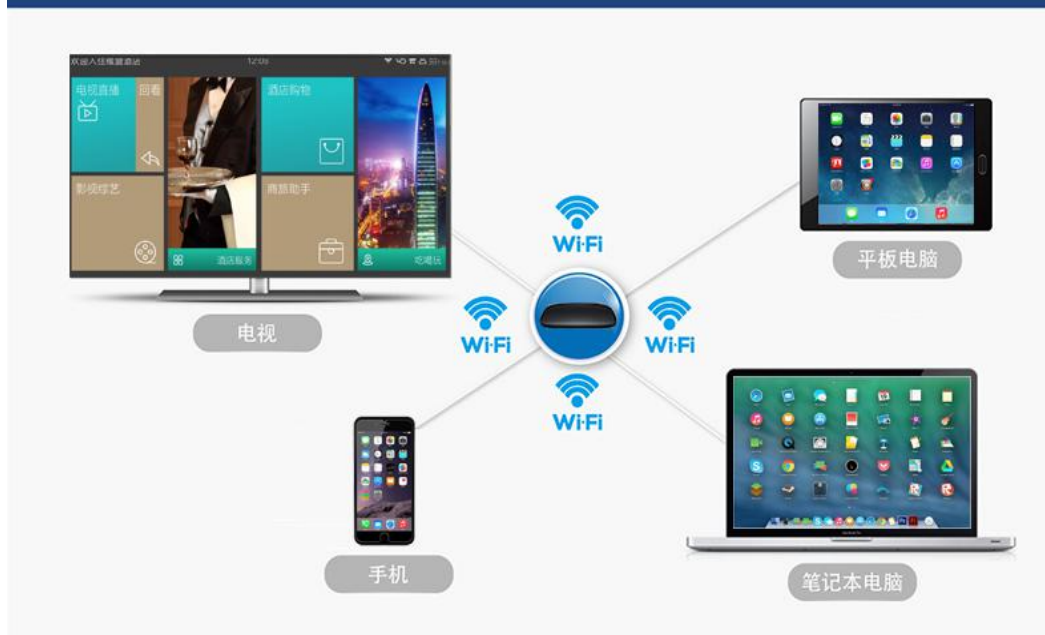

● 酒店 IPTV 平台主页

IPTV 首页功能展示 (直播,视频点播,酒店服务,智慧应用,其它设置等)基础视频服务:集成互联网媒体内容,包括电视看点(直播),电影、电视剧、综艺、动漫、体育等视频点播;同时,具备酒店自制媒体频道,满足酒店自办节目需求。

● 电视直播

可通过后台对节目进行分组和节目进行重排;让您不错过任何精彩节目画面;切台速度平均不超过 2s, 所有画面清晰稳定。

● 视频直播

支持免费和收费电影点播功能.热门电影推荐.实现“想看什么就看什么,想什么时候看就什么时候看”的人性化服务.影片播放过程中,可以使用拖动进度条、暂停、切换字幕、切换音轨等功能。中途退出影片播放,系统会自动记录播放时间,在下次进入播放该影片后会提醒继续播放或重新从头播放。

● 超清网络视频

机顶盒拥有 4K 10-bits H.265/H.264 硬件解码,输出真 4K 画质,和家人朋友共享视觉盛宴。

机顶盒支持支持高清及超高清解码

支持 3D 解码 (H.264/AVC H.265/HEVC、码流不低于 60Mbps)

无线功能

运行 2.4G 频段，提供 300Mbps 无线传输速率，为客户带来全新的高速无线网络体验。多种工作方式：AP 模式、网关模式、中继/桥接模式，满足不同的无线需求（默认 AP 模式）。无需另外部署无线 AP 设备。自带安全审计，自动为酒店提供无线 WIFI 信号，方便智能终端（PAD、手机）及笔记本接入，无线网络更加灵活，可随时随地地上网、追剧、移动办公。

自动WIFI覆盖功能

AC 集中统一管理平台,集中下发配置

支持维盟 AC 集中管理，统一下发配置，并可智能实现用户数量、流量无线信号有效均衡等，从而使大规模组网及维护变得更加简单、快捷、人性化。

产品参数

| 产品型号 | | Q1 |
|---------|----------|--|
| 机顶盒参数 | 内存 | DDR3 1G |
| | flash | EMMC 8G |
| | 视频解码 | 4K 10-bits H.265/H.264 |
| | 视频编码 | 1080P |
| | 强编解码 | H.264 4K 10bits 30Hz 250Mbps H.265 4K 10bits 60Hz 200Mbps |
| | 色彩控制 | 支持 HDMI 2.0 支持视频全路径 10bit 输出 支持 BT2020/BT709/BT601 |
| | 高集成 | 内置百兆以太网 MAC/PHY 内置音频解码 8 路 I2S 输入 |
| 路由参数 | 默认模式 | AP 模式 |
| | FLASH | 8M |
| | 内存 | DDR2:64M |
| WIFI 参数 | 无线速率 | 2T/2R, 300M |
| | 支持协议 | 802.11b/g/n |
| | 天线类型 | 14dBm |
| 接口 | reset 按键 | 2 个: 1 个路由复位/1 个 IPTV 复位 |
| | 网口 | 3*100M |
| | HDMI 接口 | 1 个 HDMI2.0 |
| | 遥控接收头 | 1 个 |
| | USB 接口 | 2 个 USB2.0 |
| | AV 接口 | 1 个 |
| | LED 灯 | 7 个 |
| | DC 电源接口 | 1 个 |
| | 电源开关 | 1 个 |
| | 电源规格 | 12V/1A |